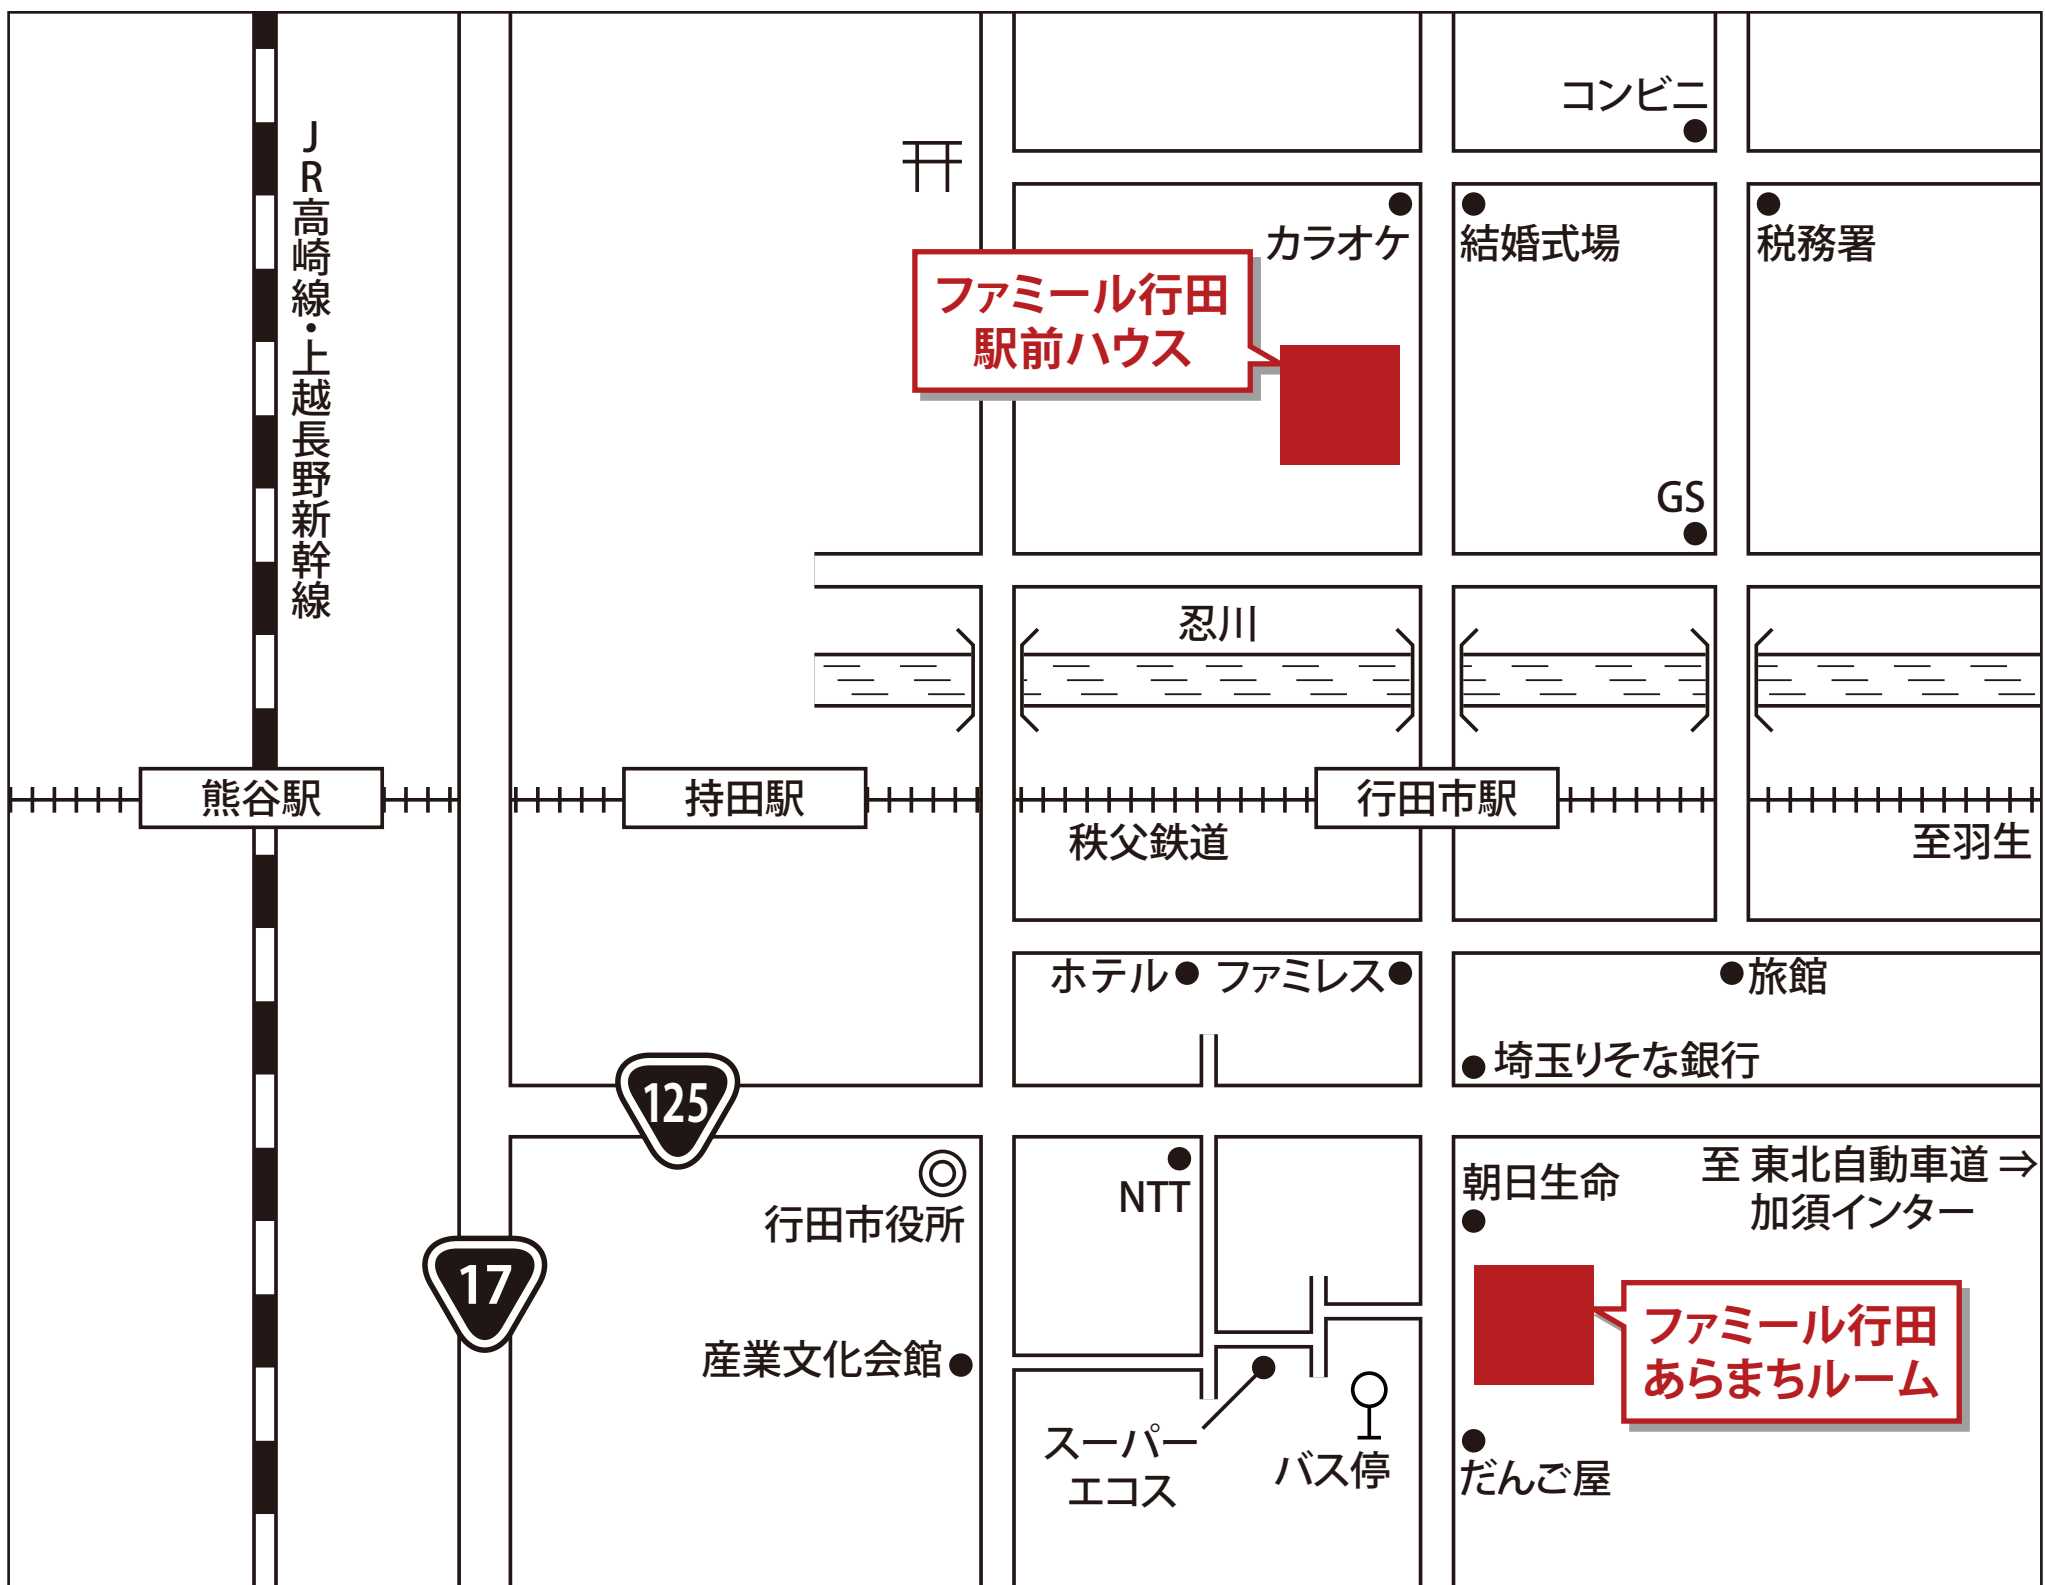

# 家族葬専用式場 ファミール行田

(駅前ハウス / あらまちルーム)

ファミール行田 共通連絡先: **048-554-7752** (代表TEL:048-556-2256)

## ■電車でお越しの方は

秩父鉄道「行田市駅」→ [駅前ハウス] 北口降車 徒歩1分  
→ [あらまちルーム] 南口降車 徒歩6分

JR「行田駅」→ タクシー乗車約10分

JR「吹上駅」→ 朝日バス 佐間経由「行田折返し場行」乗車15分「新町2丁目」下車

## ■お車でお越しの方は

東北自動車道「羽生IC」→ 国道125号バイパス経由で約25分

東北自動車道「加須IC」→ 国道125号経由で約30分

生花・お供物のご用命は、運営会社 行田セレモニー/(株)横川 まで

TEL. 048-556-2256

FAX. 048-556-2266

家族葬専門  
ファミール行田